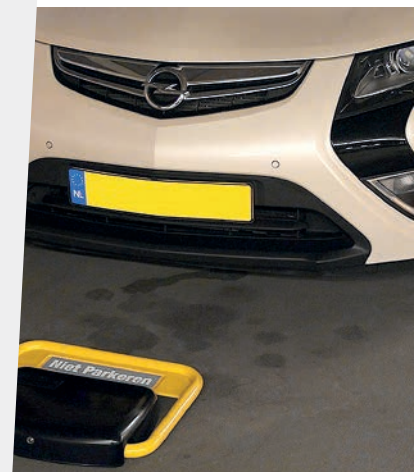

Automatische Solar Parkeer- beugel

Met afstandsbediening

PARKEERBEUGEL
AUTOMATIC TYPE TS-SOLAR

Reserveer je eigen parkeerplaats

Bij normale gebruiksfrequentie en optimale plaatsing t.b.v. opname van daglicht (solar-paneel) kan deze beugel tot wel 8 maanden gebruikt worden zonder bijladen van de accu. De beugel is uitgerust met een alarmsysteem. Wanneer een voertuig met de beugel in aanraking komt treedt een extra luid geluidssignaal (ca. 85 Db) in werking. Dit ter voorkoming van aanrijdschade. De beugel keert vervolgens na ca. 10 sec. automatisch terug in de oorspronkelijke stand. De TS2020-Solar is Plug & Play.

Voordelen van de parkeerbeugel TS2020-Solar:

- Altijd je eigen parkeerplaats
- Bedienen zonder uitstappen (Afstandsbediening, bereik 20 meter)
- Robuuste kwaliteit & lange levensduur
- Scherpe prijs-kwaliteitsverhouding
- Eenvoudige montage & minimaal onderhoud
- Plug & Play
- Preventie aanrijdschade d.m.v. auditief signaal
- Solar-paneel waardoor continue in bedrijf