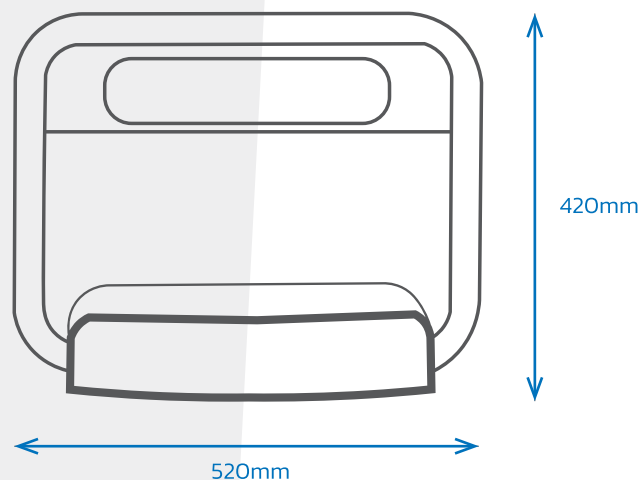

Extra handzenders zijn bij te bestellen in de categorie Toebehoren.

Afmeting: (bxdxh)

- 520 mm x 300 mm x 420 mm. (Maten opstaand)
- 520 mm x 300 mm x 60 mm. (Maten neergeklapt)

Gewicht

- 7,5 Kg

Art.nr
DSSC.07788