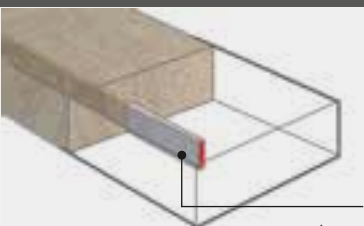

De bank bestaat uit 2 zwarte bankvoeten met daarop een grijs zitvlak gemonteerd. Het zitvlak bestaat uit 3 planken die individueel verstevigd zijn met een verzonken metalen profiel aan de onderzijde.

### Specificaties:

afmeting: 1800mm x 670mm x 770mm (LxBxH)  
voorzien van gaten om te verankeren aan de grond  
100% plastic afval  
onderhoudsvrij  
rot- en splintervrij  
volledig recycleerbaar  
graffiti is makkelijk verwijderbaar