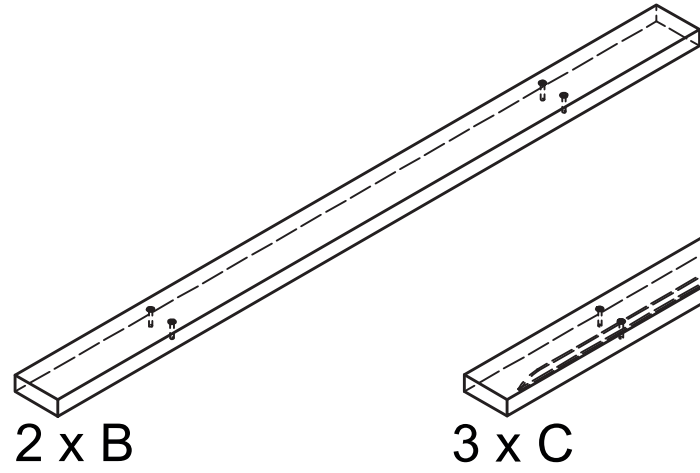

2 x A

2 x B

3 x C

20 x D

2 x E

1 x F

T10

T25

Straatmeubilairkopen.nl
Webshop zitmeubilair, afvalbakken en parkeermaterialen

Art.nr. SMAS.07968

Datum: 27/02/2020

MONTAGEPLAN SEMI-KIT

Benaming: BANK BONN ML