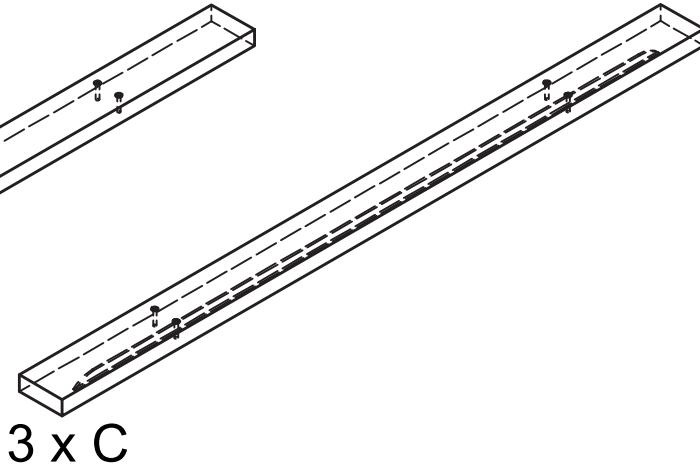

3 x C

20 x D

2 x E

1 x F