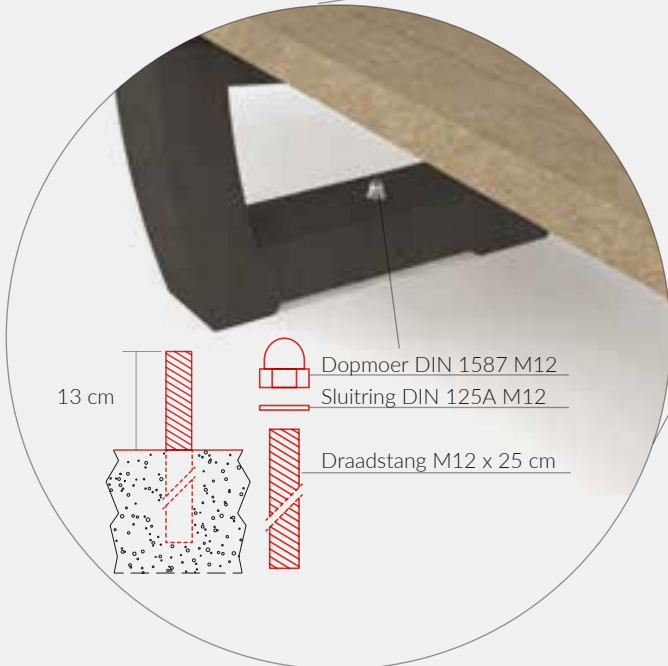

Grondmontage

Planken

- Ural Black
- Quartz Brown
- Sand Beige
- Mineral Grey
- Andes Green

Poten

- Ural Black

TrafficSupply BV
Lindenhof 7
8051 DD Hattem
+31 (0)38 79 200 70