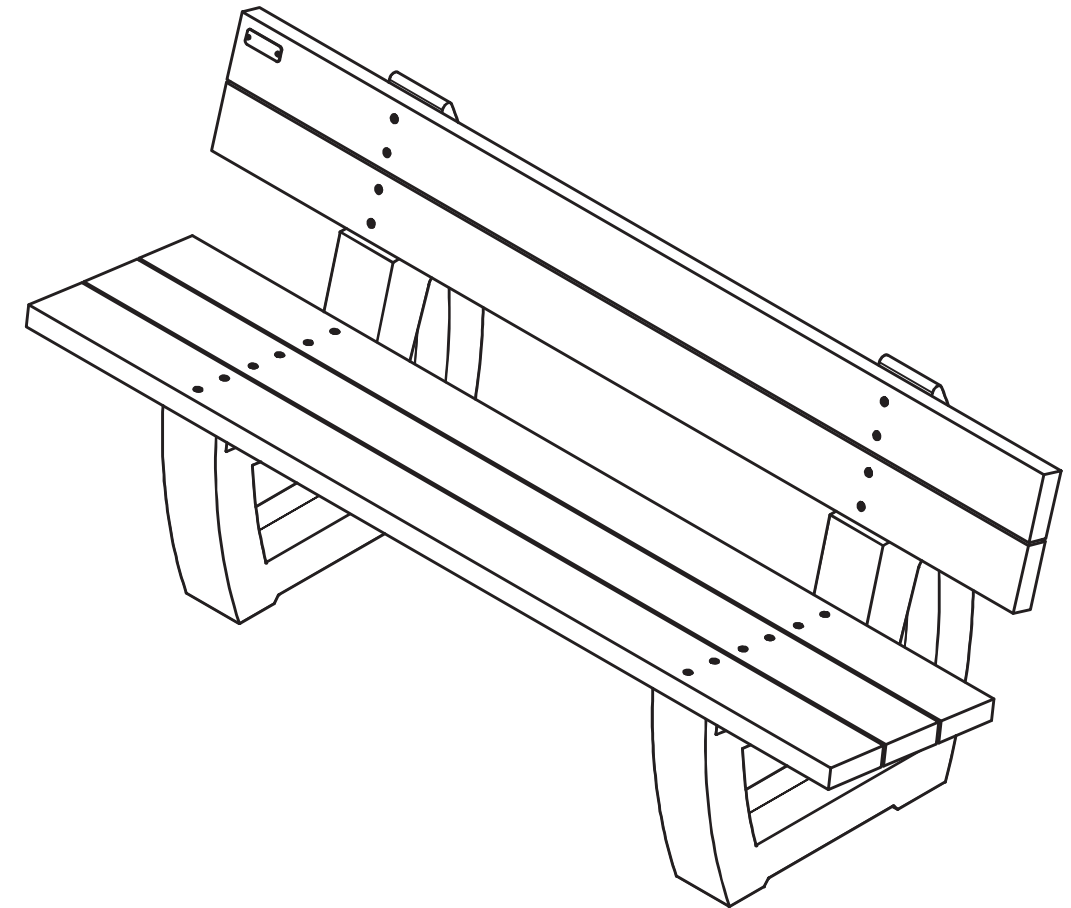

T10

T25

Straatmeubilairkopen.nl
Webshop zitmeubilair, afvalbakken en parkeermaterialen

Art.nr. SMAS.07968

Datum: 27/02/2020

MONTAGEPLAN SEMI-KIT

Benaming: BANK BONN ML